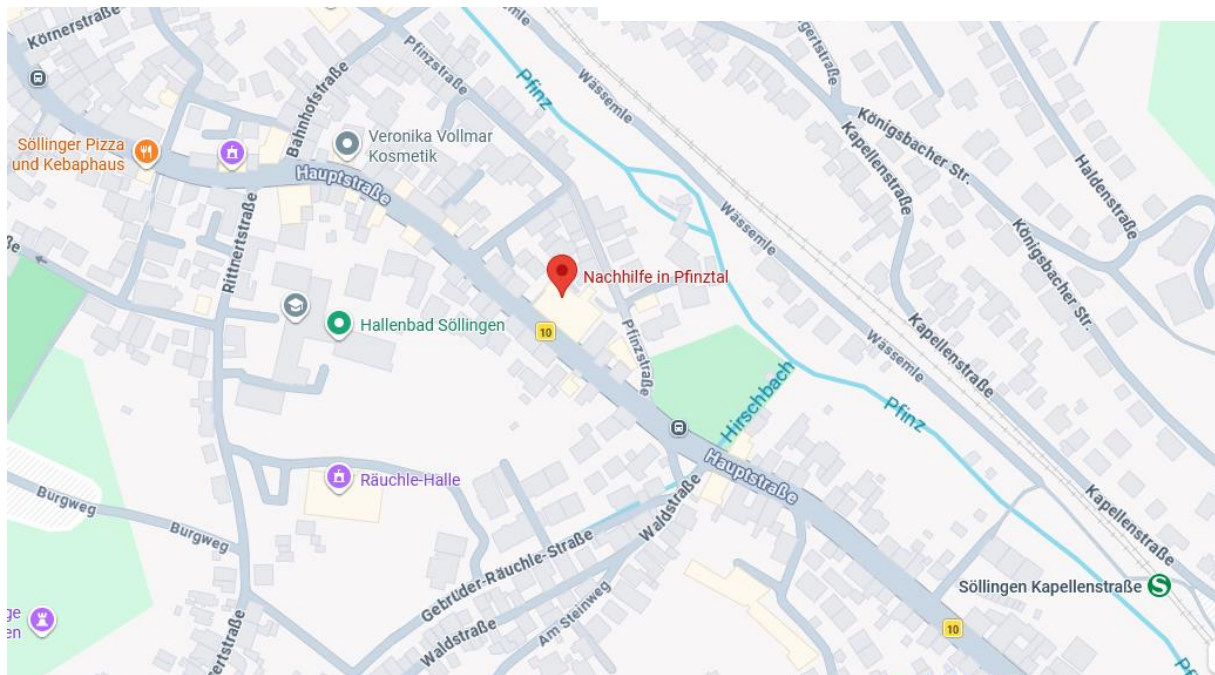

# So finden Sie uns!

**NACHHILFE**  
IN PFINTZTAL

© Google Maps 2026

## So finden Sie uns mit der Straßenbahn S 5/S 51:

Fahren Sie bis zur Haltestelle „Söllingen Bahnhof“ und steigen Sie dort aus! Danach gehen Sie geradeaus über die Brücke über die Pfinz und ca. 150 m bis zur Kreuzung mit der B 10; dies ist bereits die Hauptstraße. Gehen Sie noch knapp 200 m Richtung Pforzheim bis zum Gebäude der **Volksbank pur**. Dort benutzen Sie bitte die Außentreppe am Gebäude und gehen ins 2. Obergeschoss. Hier finden Sie eine Tür mit einem Schild: **Nachhilfe in Pfinztal**.